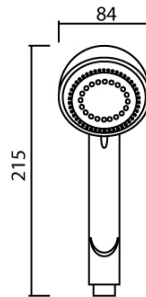

MARVEL TECHNOLOGY CO.,LTD. บริษัท มาร์เวล เทคโนโลยี จำกัด
Inspiration & innovation for future bathroom

MATERIAL APPROVAL

Description	3 Function Hand Shower Set
Model	ML-H05
Brand	MARVEL

MARVEL

MODEL : ML-H05
(mm.)

Product Specification

Material	ABS
Colour	Chrome
Flow Rate	9 lpm
Dia. Of Inlet / Outlet Pipe	G1/2" (DN15)
Warranty	1 Year
Standard	TIS 2066-2552

113/77-78 ซ.ติวานนท์ 14
ถ.ติวานนท์ อ.เมือง จ.นนทบุรี 11000
www.marvelcompany.com