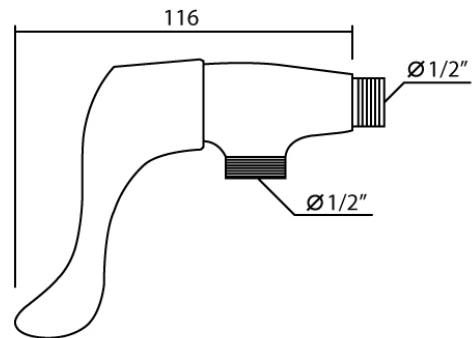

MARVEL TECHNOLOGY CO.,LTD. บริษัท มาร์เวล เทคโนโลยี จำกัด
Inspiration & innovation for future bathroom

MATERIAL APPROVAL

Description Single Stop Valve for Shower
Model ML-9101-20B
Brand MARVEL

MARVEL

MODEL : ML-9101-20B
(mm.)

Product Specification

Material Brass with chrome
Flow Rate 9 lpm
Dia. Of Inlet Pipe G1/2" (DN15)
Warranty 1 Year
Standard ISO9001:2008 / CE / UL

113/77-78 ซ.ติวานนท์ 14
ถ.ติวานนท์ อ.เมือง จ.นนทบุรี 11000
www.marvelcompany.com