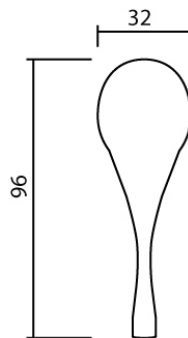

MARVEL TECHNOLOGY CO.,LTD. บริษัท มาร์เวล เทคโนโลยี จำกัด
Inspiration & innovation for future bathroom

MATERIAL APPROVAL

Description Single Stop Valve for Shower
Model ML-9101-20B
Brand MARVEL

MARVEL

MODEL : ML-9101-20B
(mm.)

Product Specification

Material Brass with chrome
Flow Rate 9 lpm
Dia. Of Inlet Pipe G1/2" (DN15)
Warranty 1 Year
Standard ISO9001:2008 / CE / UL

113/77-78 ซ.ติวานนท์ 14
ถ.ติวานนท์ อ.เมือง จ.นนทบุรี 11000
www.marvelcompany.com