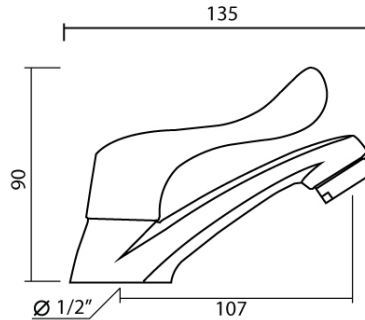

MARVEL TECHNOLOGY CO.,LTD. บริษัท มาร์เวล เทคโนโลยี จำกัด
Inspiration & innovation for future bathroom

MATERIAL APPROVAL

Description	Single Faucet
Model	ML-9501-20B
Brand	MARVEL

MARVEL

MODEL : ML-9501-20B
(mm.)

Product Specification

Material	Brass with chrome
Flow Rate	6 lpm
Dia. Of Inlet Pipe	Ø 1/2"
Suitable Water Pressure	1 bar
Warranty	1 Year
Standard	TIS 2067-2552

113/77-78 ซ.ติวานนท์ 14
ต.ติวานนท์ อ.เมือง จ.นนทบุรี 11000
www.marvelcompany.com