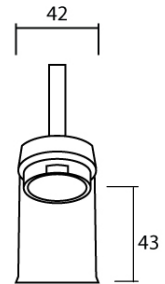

MARVEL TECHNOLOGY CO.,LTD. บริษัท มาร์เวล เทคโนโลยี จำกัด
Inspiration & innovation for future bathroom

MATERIAL APPROVAL

Description	Single Faucet
Model	ML-9501-20B
Brand	MARVEL

MARVEL

MODEL : ML-9501-20B
(mm.)

Product Specification

Material	Brass with chrome
Flow Rate	6 lpm
Dia. Of Inlet Pipe	Ø 1/2"
Suitable Water Pressure	1 bar
Warranty	1 Year
Standard	TIS 2067-2552

113/77-78 ซ.ติวานนท์ 14
ต.ติวานนท์ อ.เมือง จ.นนทบุรี 11000
www.marvelcompany.com