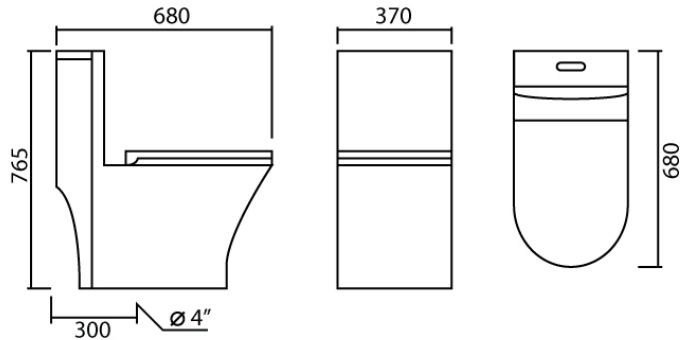

MARVEL TECHNOLOGY CO.,LTD. บริษัท มาร์เวล เทคโนโลยี จำกัด  
**Inspiration & innovation for future bathroom**

MATERIAL APPROVAL

Description	Toilet
Model	MCM2085
Brand	MARVEL

**MODEL : MCM2085**  
(mm.)

Product Specification

Water Closet	One Piece Toilet
Material	Ceramic
Colour	White
Outlet	S-Trap Rough-in 300 mm.
Flush System	Siphonic
Water Consumption	3/6 Liters
Warranty	1 Year
Standard	TIS 792-2554

- 
- 
- 
- 

8,10 ซอยติวานนท์ 14 ต.ตลาดขวัญ  
 อ.เมืองนนทบุรี จ.นนทบุรี 11000  
[www.marvelcompany.com](http://www.marvelcompany.com)