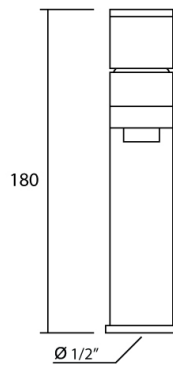

MARVEL TECHNOLOGY CO.,LTD. บริษัท มาร์เวล เทคโนโลยี จำกัด
Inspiration & innovation for future bathroom

MATERIAL APPROVAL

Description	Single Basin Faucet, Lever Handle
Model	WS-171
Brand	MARVEL

MARVEL

MODEL : WS-171
(mm.)

Product Specification

Material	Brass with chrome
Flow Rate	6 lpm
Dia. Of Inlet Pipe	G1/2" (DN15)
Warranty	1 Year
Standard	TIS 2067-2552

8,10 ซอยติวานนท์ 14 ต.ตลาดขวัญ
จ.เมืองนนทบุรี จ.นนทบุรี 11000
www.marvelcompany.com