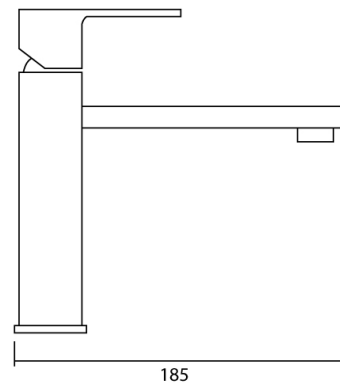

MARVEL TECHNOLOGY CO.,LTD. บริษัท มาร์เวล เทคโนโลยี จำกัด
Inspiration & innovation for future bathroom

MATERIAL APPROVAL

Description	Single Basin Faucet, Lever Handle
Model	WS-171
Brand	MARVEL

MARVEL

MODEL : WS-171
(mm.)

Product Specification

Material	Brass with chrome
Flow Rate	6 lpm
Dia. Of Inlet Pipe	G1/2" (DN15)
Warranty	1 Year
Standard	TIS 2067-2552

8,10 ซอยติวานนท์ 14 ต.ตลาดขวัญ
จ.เมืองนนทบุรี จ.นนทบุรี 11000
www.marvelcompany.com