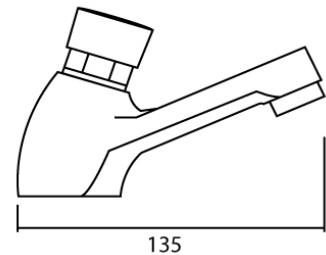

MARVEL TECHNOLOGY CO.,LTD. บริษัท มาร์เวล เทคโนโลยี จำกัด
Inspiration & innovation for future bathroom

MATERIAL APPROVAL

Description	Single Self-Closing Faucet
Model	MGS-1116
Brand	MARVEL

MODEL : MGS-1116
(mm.)

Product Specification

Material	Brass with chrome
Flow Rate	0.3 lps
Dia. Of Inlet Pipe	Ø 1/2"
Warranty	1 Year
Standard	ISO9001:2015 / CE / UL

8,10 ซอยติวานนท์ 14 ต.ตลาดขวัญ
จ.เมืองนนทบุรี จ.นนทบุรี 11000
www.marvelcompany.com