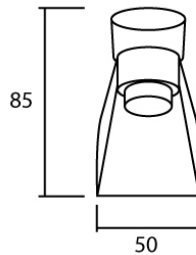

Product Specification

Material	Brass with chrome
Flow Rate	0.3 lps
Dia. Of Inlet Pipe	Ø 1/2"
Warranty	1 Year
Standard	ISO9001:2015 / CE / UL

8,10 ซอยติวานนท์ 14 ต.ตลาดขวัญ
จ.เมืองนนทบุรี จ.นนทบุรี 11000
www.marvelcompany.com