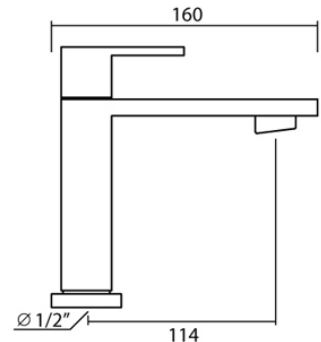

MARVEL TECHNOLOGY CO.,LTD. บริษัท มาร์เวล เทคโนโลยี จำกัด
Inspiration & innovation for future bathroom

MATERIAL APPROVAL

Description	Single Basin Faucet, Lever Handle
Model	ML-82954-50A
Brand	MARVEL

MODEL : ML-82954-50A
(mm.)

Product Specification

Material	Stainless steel
Flow Rate	6 lpm
Dia. Of Inlet Pipe	G1/2" (DN15)
Warranty	1 Year
Standard	TIS 2067-2552

8,10 ซอยติวานนท์ 14 ต.ตลาดขวัญ
จ.เมืองนนทบุรี จ.นนทบุรี 11000
www.marvelcompany.com