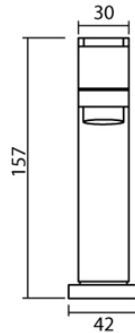

MARVEL TECHNOLOGY CO.,LTD. บริษัท มาร์เวล เทคโนโลยี จำกัด
Inspiration & innovation for future bathroom

MATERIAL APPROVAL

Description	Single Basin Faucet, Lever Handle
Model	ML-82954-50A
Brand	MARVEL

MODEL : ML-82954-50A
(mm.)

Product Specification

Material	Stainless steel
Flow Rate	6 lpm
Dia. Of Inlet Pipe	G1/2" (DN15)
Warranty	1 Year
Standard	TIS 2067-2552

8,10 ซอยติวานนท์ 14 ต.ตลาดขวัญ
จ.เมืองนนทบุรี จ.นนทบุรี 11000
www.marvelcompany.com